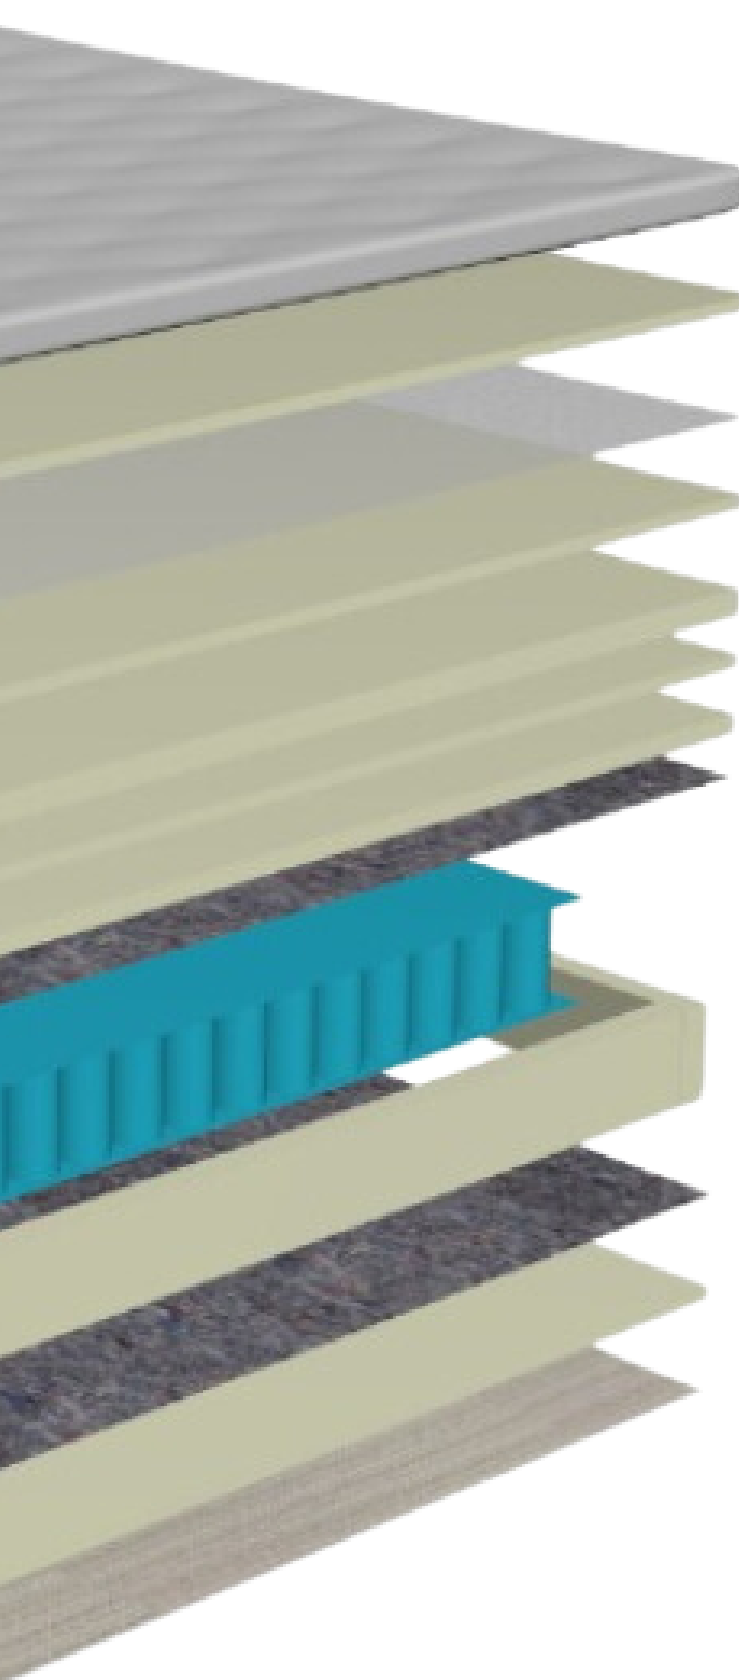

Colchão Sognatore

O produto

O colchão Sognatore é composto por molas ensacadas individualmente. Sua altura de 37cm comporta até 240kg no total. A espuma hiper soft da o toque de conforto apropriado para o relaxamento mesmo sendo um colchão firme.

Informações técnicas

UF
Ultra soft

HD
Espuma de alta
densidade D65

F
firme

2x
120 KG
suporte

bordas extra
firmes

turn free

37 cm
altura

molas
ensacadas

420g
Tecido do tempo
em malha 420g

Colchão Bolzano

medidas

L 88 - 96 - 128 - 138 - 158 - 193

C 188 - 203 - 188 - 188 - 198 - 203

- Malha
- Espuma hipermacia
- TNT
- Viscoelástico
- Espuma hipermacia
- Espuma HR33
- Espuma D30
- Feltro Resinado
- Molas Ensacadas
- Bordas de AG
- Feltro Resinado
- Espuma D20
- Antiderrapante