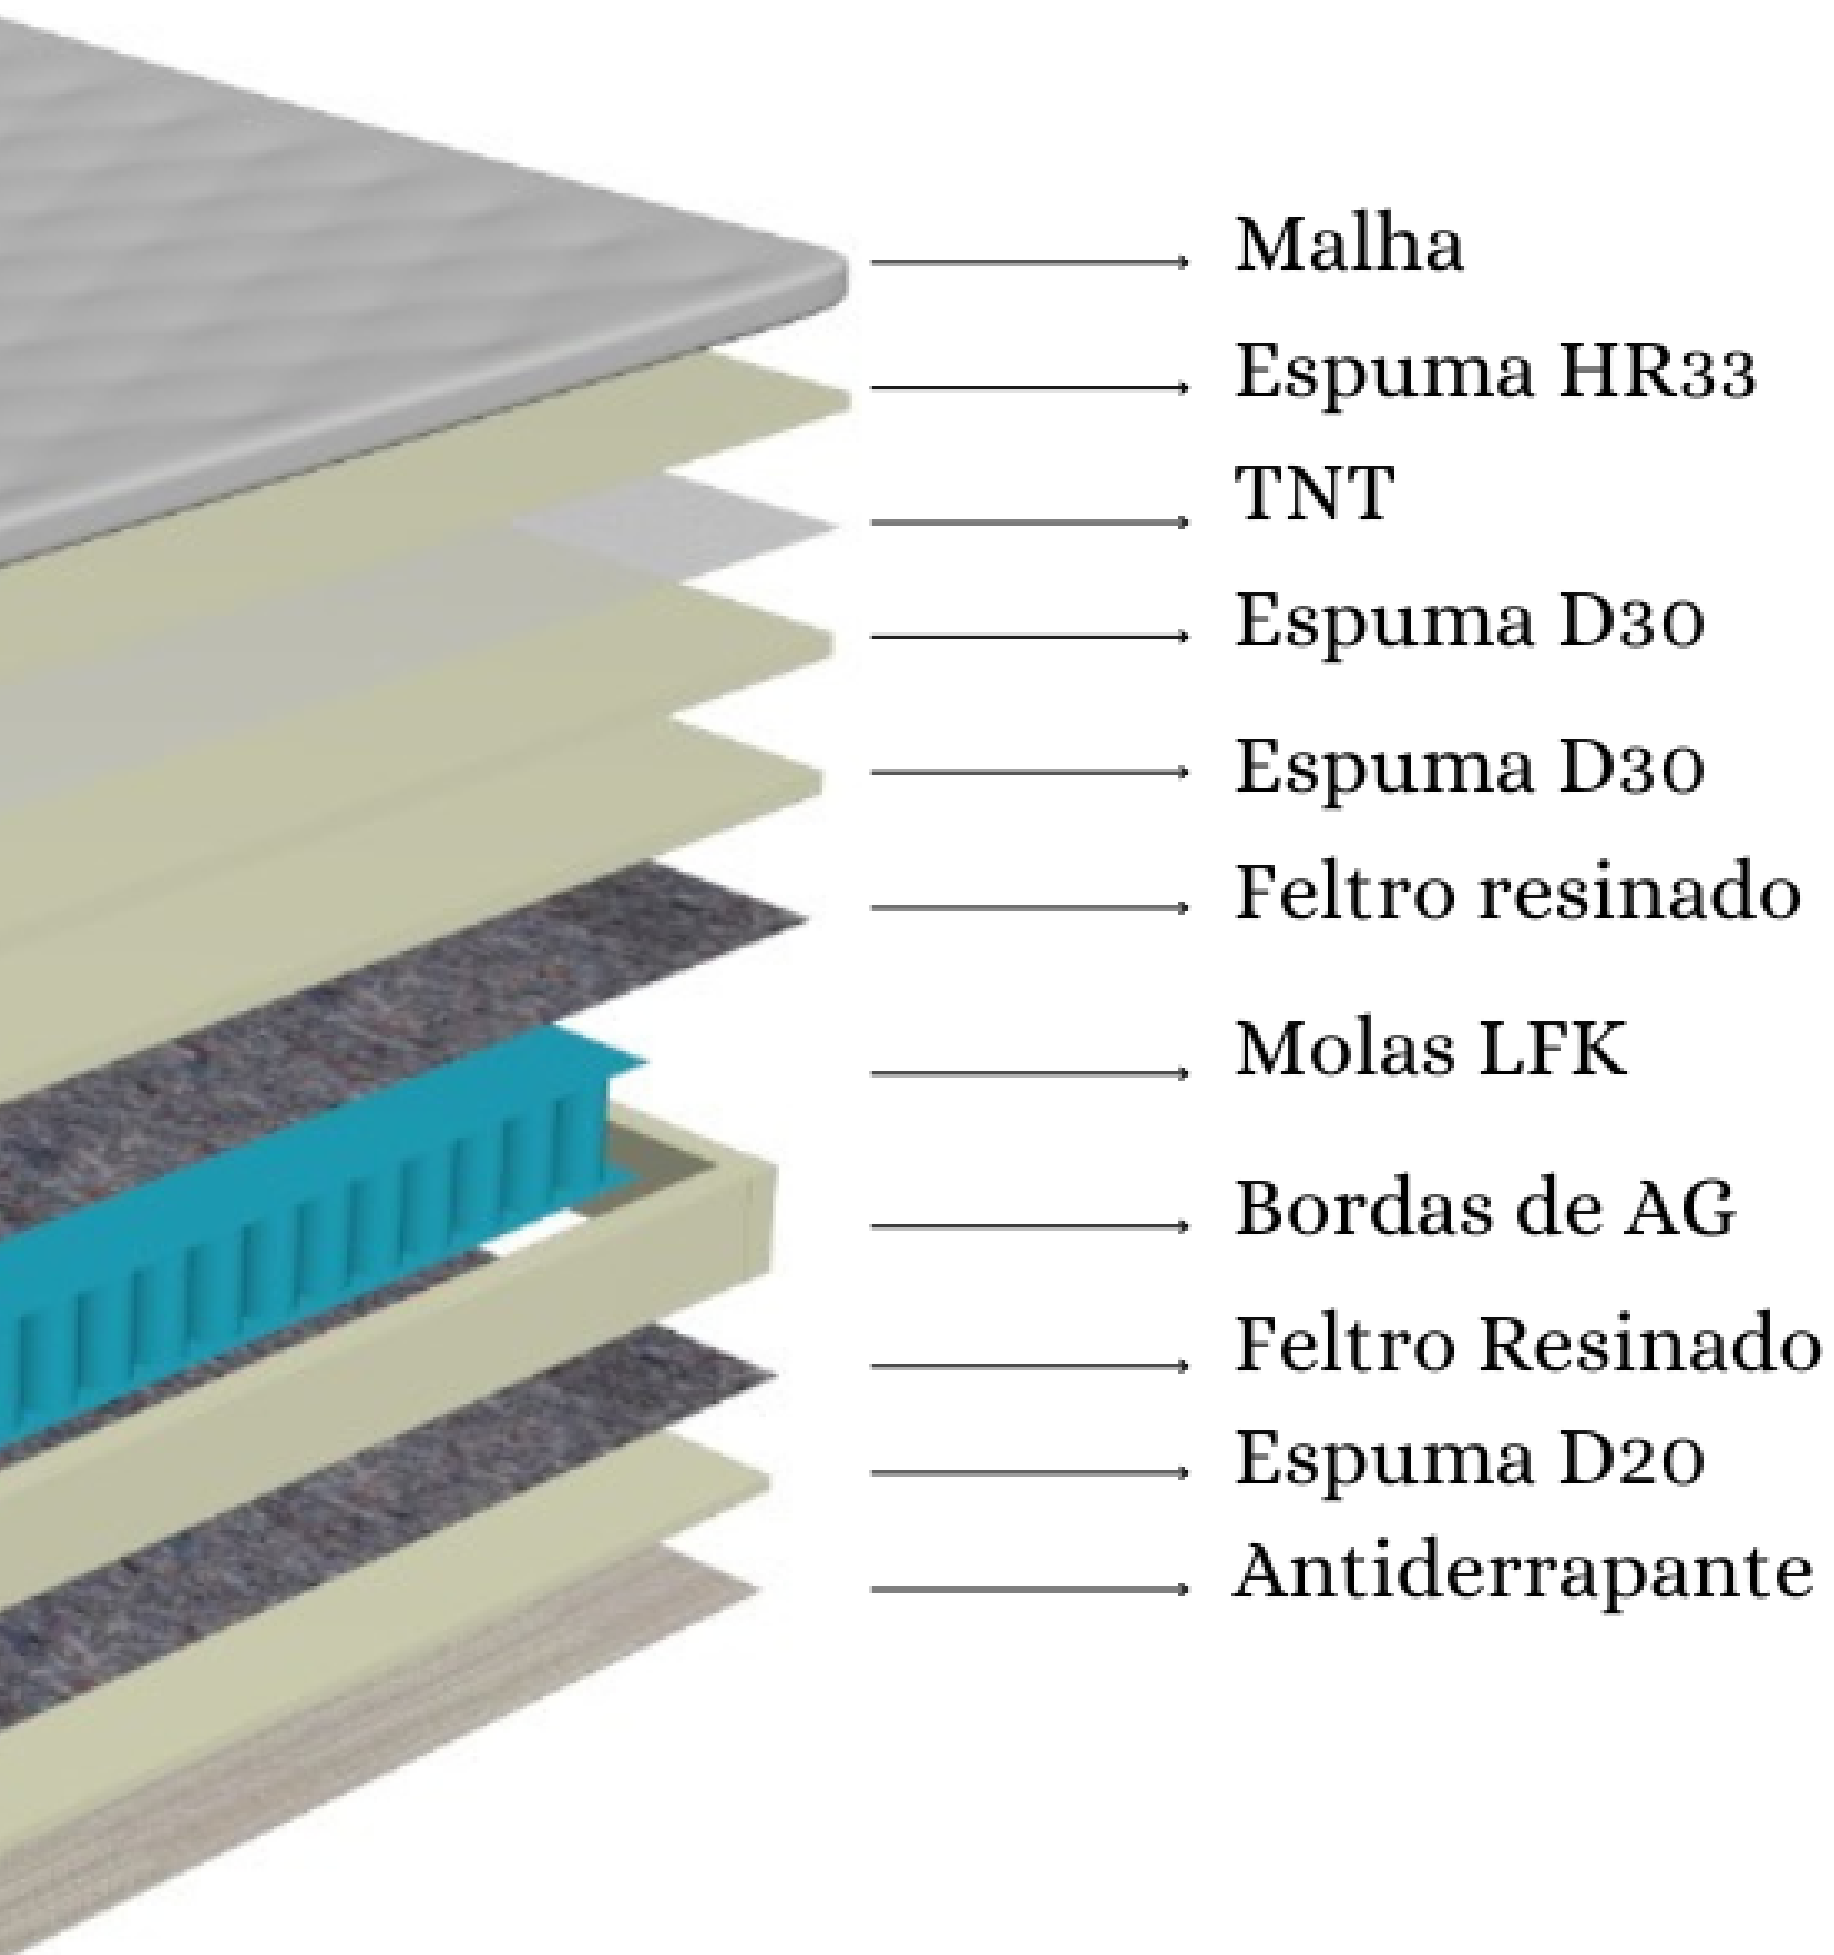

medidas

L 88 - 96 - 128 - 138 - 158 - 193
C 188 - 203 - 188 - 188 - 198 - 203