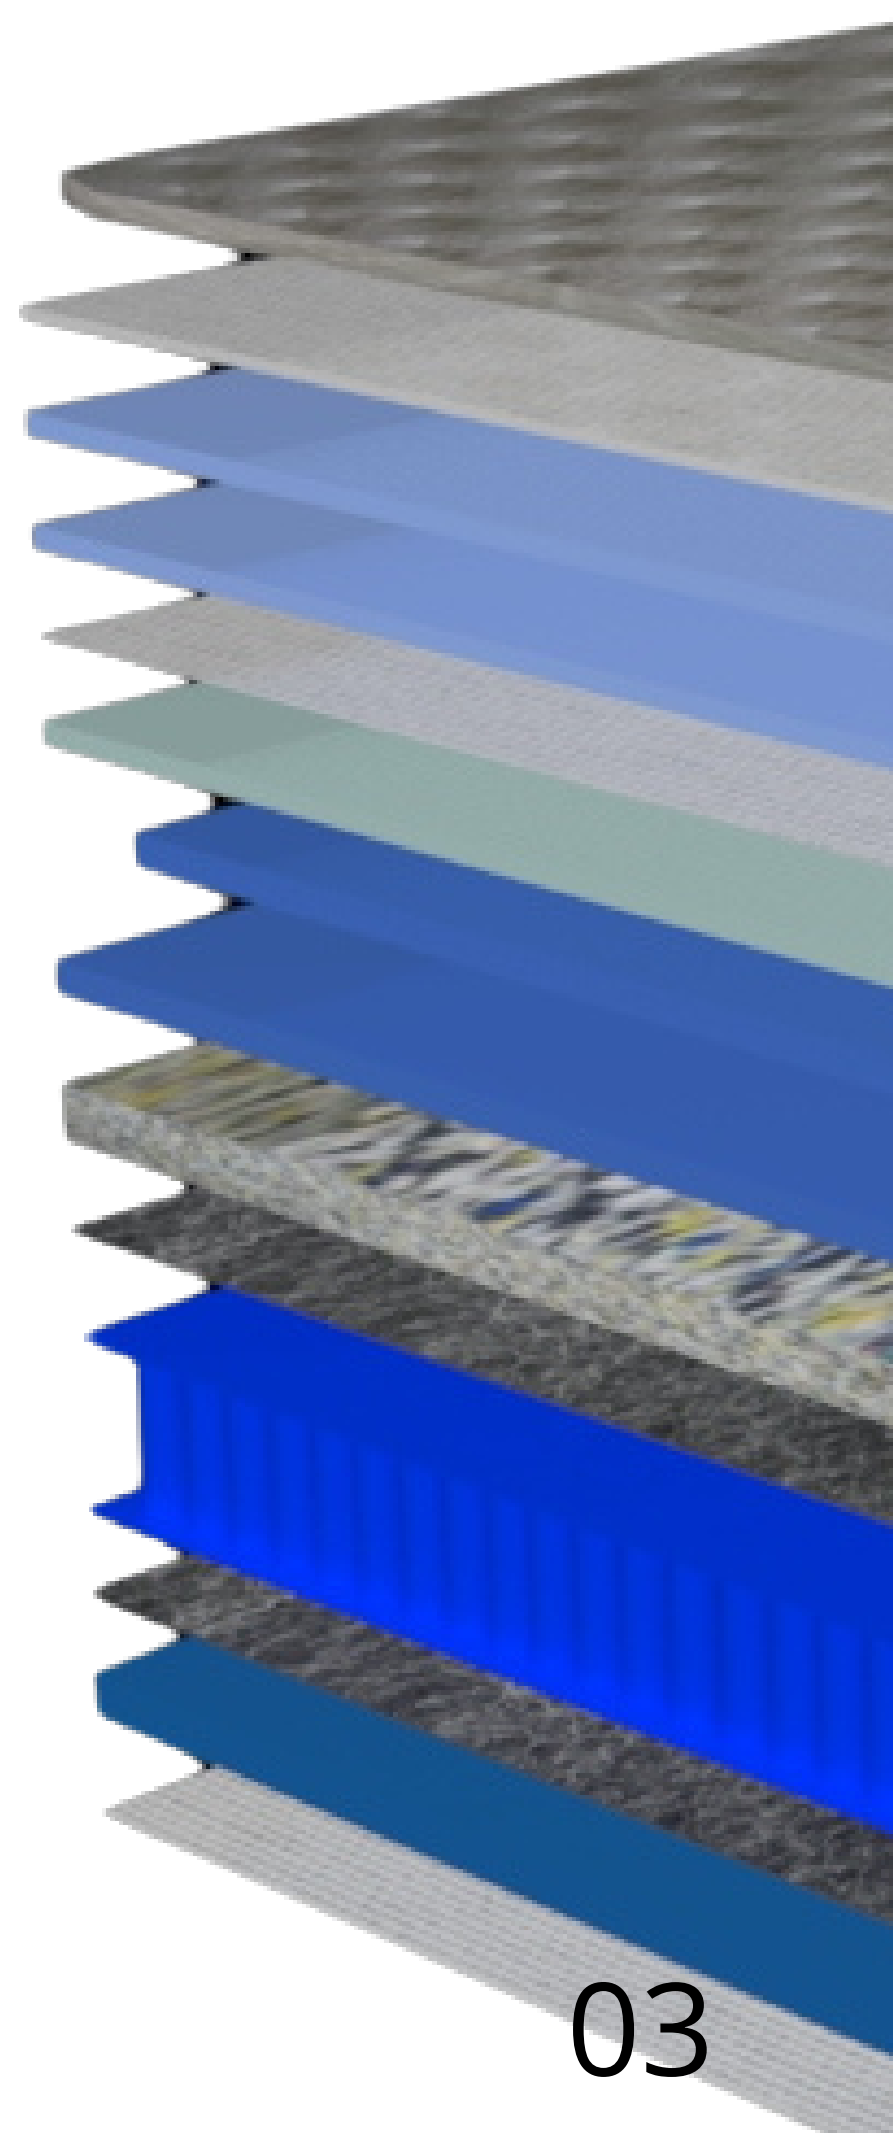

medidas

L 88 - 96 - 128 - 138 - 158 - 193
C 188 - 203 - 188 - 188 - 198 - 203

- Malha ←
- Fibra ←
- Espuma hiper soft ←
- Espuma hiper soft ←
- TNT ←
- Espuma soft D26 ←
- Espuma D30 ←
- Espuma D30 ←
- Bordas AG ←
- Feltro ←
- Molas ensacadas ←
- Feltro ←
- Espuma D20 ←
- Antiderrapante ←

Colchão Sognatore

O produto

O colchão Sognatore é composto por molas ensacadas individualmente. Sua altura de 37cm comporta até 240kg no total. A espuma hiper soft da o toque de conforto apropriado para o relaxamento mesmo sendo um colchão firme.