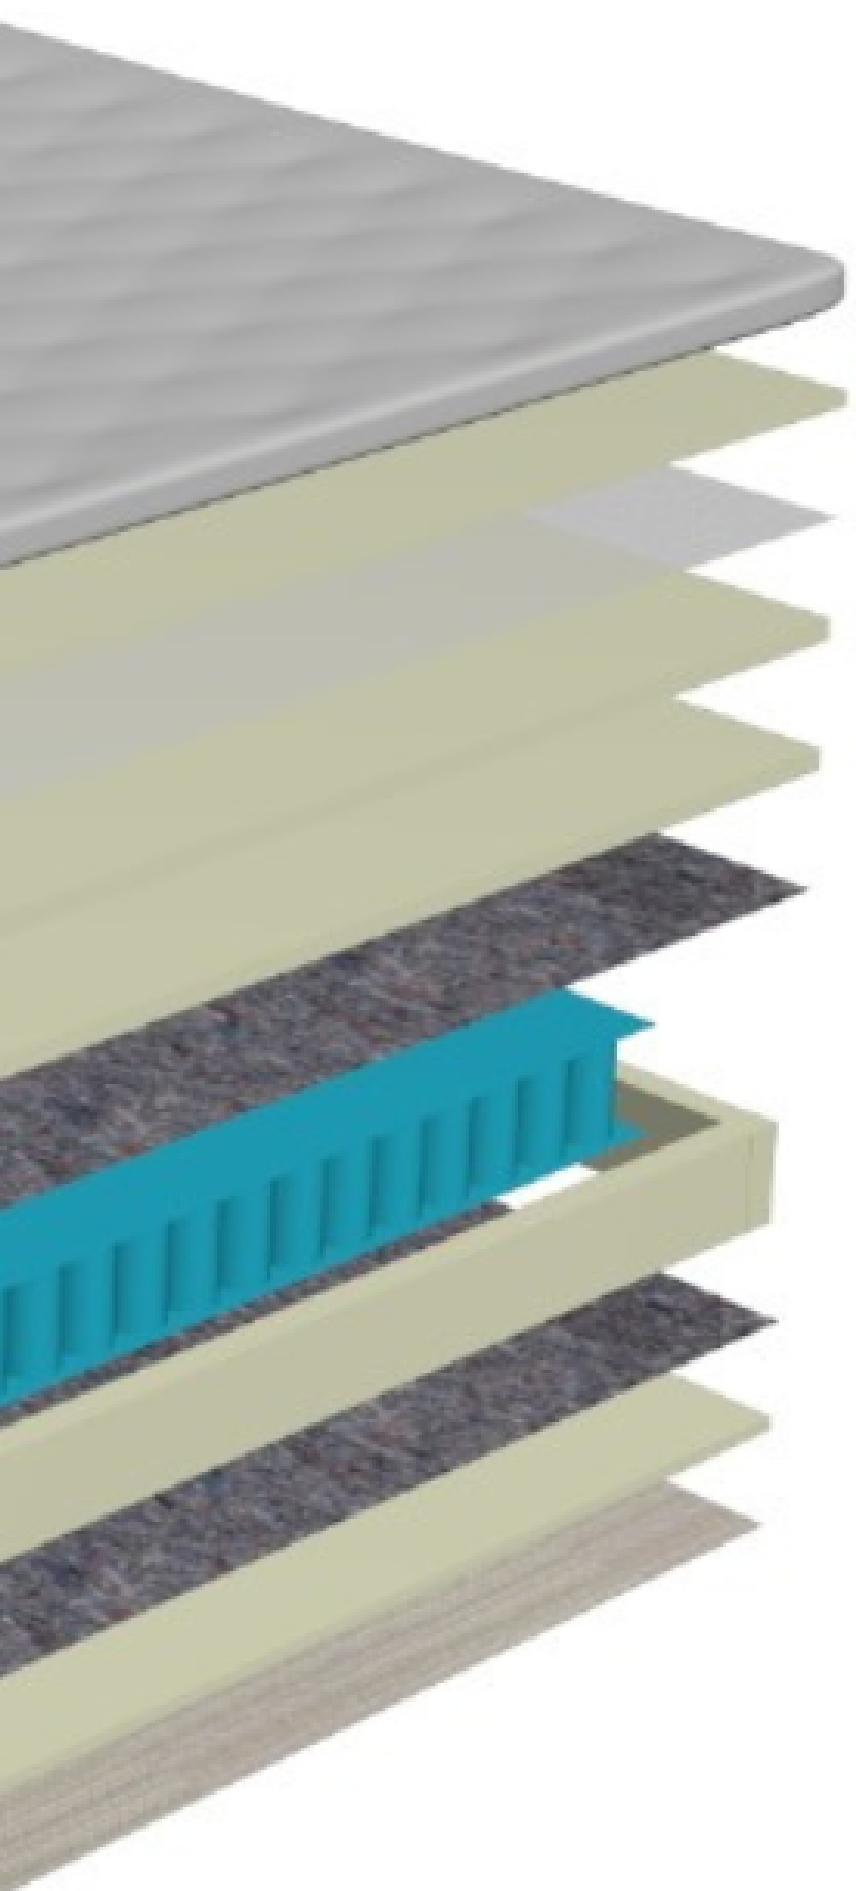

Informações técnicas

2x
130 KG
suporte

Intermediário

turn free

Memory
foam

High resilian
foam

Ultra soft
foam

bordas extra
firmes

34 cm
altura

molas
ensacadas

300g
Tecido do topo
em malha 300g

Trento
Semi Design

Colchão Trento

medidas

L 88 - 96 - 128 - 138 - 158 - 193
C 188 - 203 - 188 - 188 - 198 - 203

- Malha
- Espuma soft
- TNT
- Espuma D30
- Espuma D30
- Feltro Resinado
- Molas ensacadas
- Bordas de AG
- Feltro resinado
- Espuma D20
- Antiderrapante