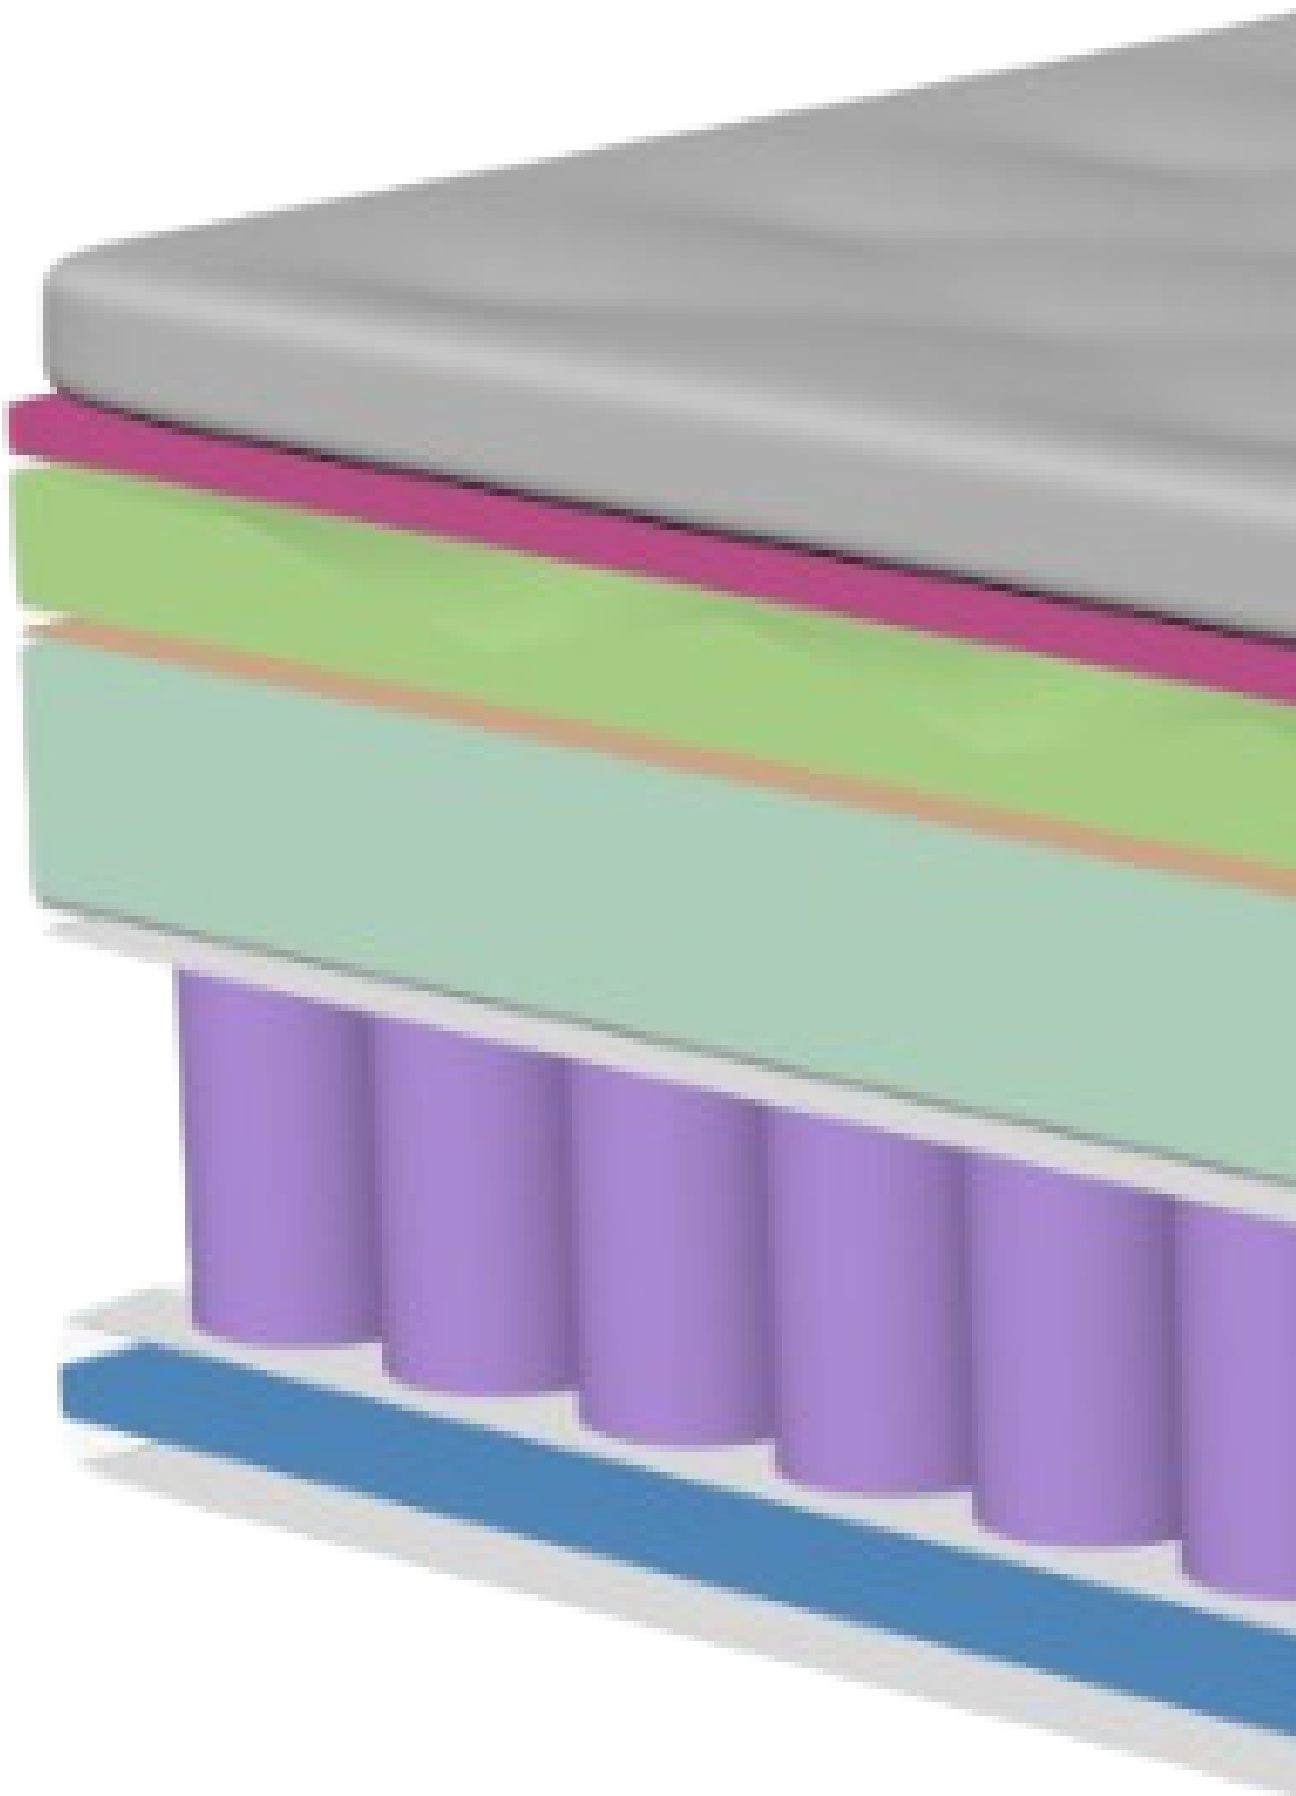

Informações técnicas

130 KG
suporte

F
firme

turn free

bordas extra
firmes

HR
High resilian
foam

molas LFK

↑ 30 cm ↓
altura

300g
Tecido do tampo
em malha 300g

Allora
sono
design

Colchão Allora

medidas

L	88 - 96 - 128 - 138 - 158 - 193
C	188 - 203 - 188 - 188 - 198 - 203

- Malha ←
- Feltro siliconado ←
- Hipersoft D21 ←
- TNT ←
- Bordas AG 65 ←
- Feltro Resinado ←
- Mola ensacada ←
- Espuma D20 ←
- Antiderrapante ←